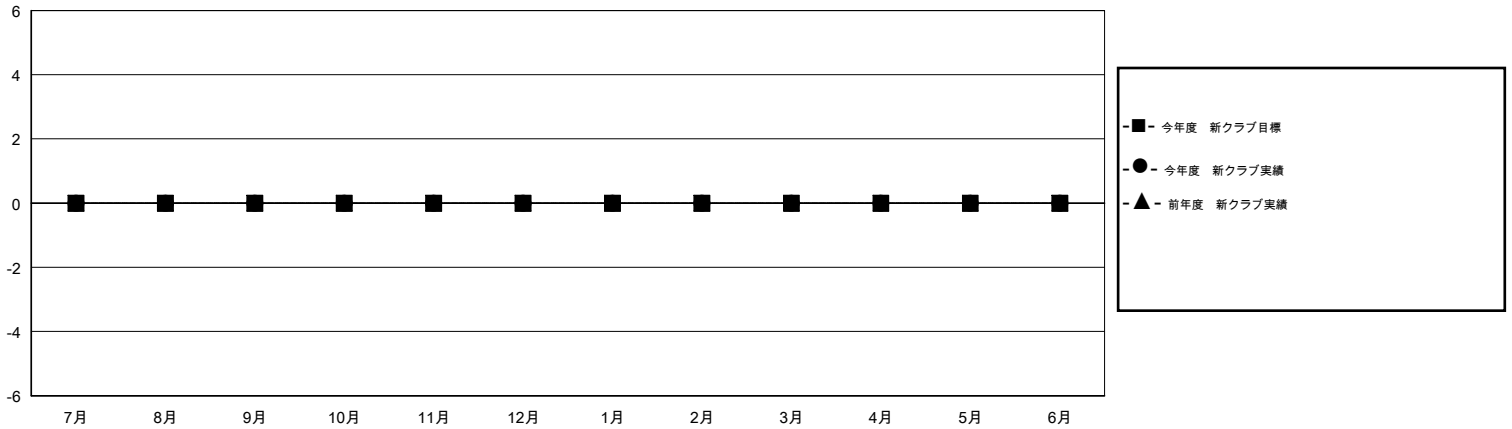

# MONTHLY MEMBERSHIP PROGRESS REPORT

District 334 B

Results as of: 2/29/2016

GMT: Masayoshi Maruyama

地域 JAPAN

GMT会則地域 5-Jap

クラブ					名				
結果: 2015-2016					結果: 2015-2016				
四半期	新クラブ目標	新クラブ	解散クラブ	純増/減	四半期	新会員目標	チャーターメン バー/新会員	退会者	純増/減
7月/8月/9月	0	0	0	0	7月/8月/9月	30	93	63	30
10月/11月/12月	0	0	0	0	10月/11月/12月	370	79	173	-94
1月/2月/3月	0	0	2	-2	1月/2月/3月	220	115	35	80
4月/5月/6月	0	0	0	0	4月/5月/6月	-20	0	0	0

新クラブ目標及び実績累計

会員目標及び実績累計

解散クラブ: 2	63 CLUBS OF 81 一名以上の新会員を登録	男女別
退会者		男性 3,458 (63.88%)
物故会員 27		女性 1,955 (36.12%)
クラブ解散 27	<a href="#">健康診断データはこちら</a>	家族会員 4,015
その他 217		世帯主 1,720
合計 271		世帯主以外 2,295