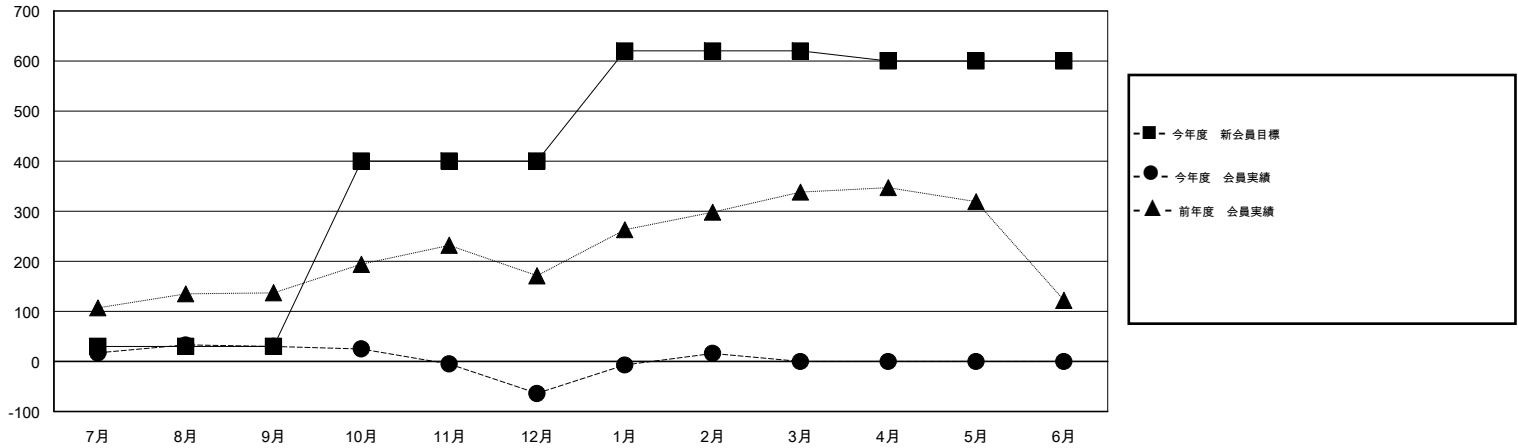

# MONTHLY MEMBERSHIP PROGRESS REPORT

District 334 B

Results as of: 2/29/2016

GMT: Masayoshi Maruyama

地域 JAPAN

GMT会則地域 5-Jap

クラブ					名				
結果: 2015-2016					結果: 2015-2016				
四半期	新クラブ目標	新クラブ	解散クラブ	純増/減	四半期	新会員目標	チャーターメン バー/新会員	退会者	純増/減
7月/8月/9月	0	0	0	0	7月/8月/9月	30	93	63	30
10月/11月/12月	0	0	0	0	10月/11月/12月	370	79	173	-94
1月/2月/3月	0	0	2	-2	1月/2月/3月	220	115	35	80
4月/5月/6月	0	0	0	0	4月/5月/6月	-20	0	0	0

新クラブ目標及び実績累計

会員目標及び実績累計

解散クラブ: 2	63 CLUBS OF 81 一名以上の新会員を登録	男女別
退会者		男性 3,458 (63.88%)
物故会員 27		女性 1,955 (36.12%)
クラブ解散 27	<a href="#">健康診断データはこちら</a>	家族会員 4,015
その他 217		世帯主 1,720
合計 271		世帯主以外 2,295